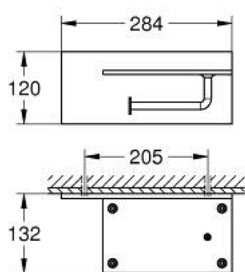

10 477 8GN 00 **ALLURE GRAVITY ТРИМАЧ ДЛЯ ТУАЛЕТНОГО ПАПЕРУ**

ОПИС ПРОДУКТУ

- Колір: холодний світанок матовий
- матеріал: метал
- приховане кріплення
- покриття GROHE LongLife
- в поєднанні з декоративними накладками 107 418 (замовляйте окремо)