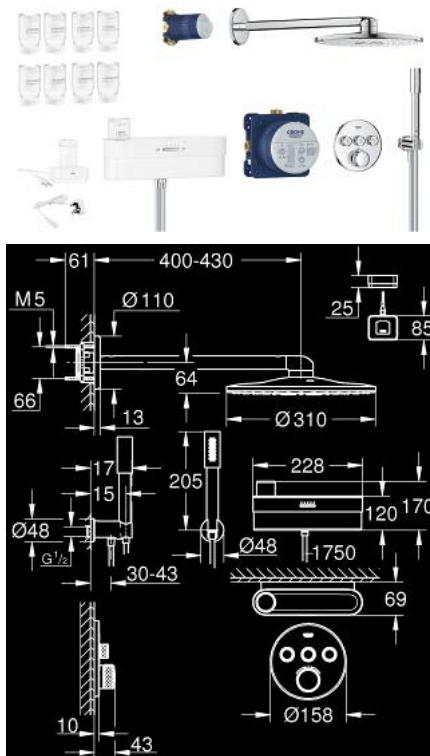

10 581 200 00 GROHE SMARTCONTROL PUREFOAM ПРИХОВАНА ДУШОВА СИСТЕМА

ОПИС ПРОДУКТУ

- Колір: хром
- складається із:
- Прилад GROHE Purefoam білого кольору зі скляною верхньою поверхнею
- включаючи літій-іонну акумуляторну батарею (103385), зарядний пристрій зі штепсельною вилкою типу C (103384) і типу G (103386) і стартовий набір мила (аромати: м'ята 250 мл, морський 2 x 250 мл, цитрусовий 2 x 250 мл, квітка 2 x 250 мл, водяна лілія 2 x 250 мл)
- GROHE Purefoam - обволаючий душ із миттєвою теплою піною
- Термостат Grohtherm SmartControl для прихованого монтажу з 3 клапанами (29 121)
- універсальна вбудована частина GROHE Rapido SmartBox, 1/2" (35 604)
- верхній душ Rainshower SmartActive 310 на 2 режими (26 475), включає душовий кронштейн 430 мм та вбудовану частину (26 483)
- Ручний душ 1 струмінь (28 034)
- відведення для душу 1/2" з тримачем (26 658)
- 2 душові шланги Silverflex 1750 мм 1/2" x 1/2" (28 388)
- максимальна витрата (при 3 бар): 25 л/хв
- Пристрій GROHE Purefoam підходить для прикручування (включаючи шурупи та дюбелі) або приклеювання (клей 40 915 000 продається окремо - потрібно 4 шт)
- сила утримання: макс. 5 кг
- вказана вага утримання дійсна лише для статичного (повільно прикладеного) навантаження та використання за призначенням