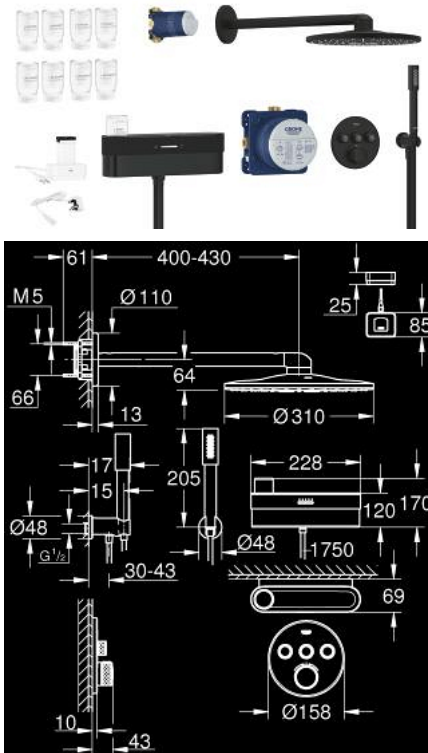

## 10 581 2KF 00 GROHE SMARTCONTROL PUREFOAM ПРИХОВАНА ДУШОВА СИСТЕМА

### ОПИС ПРОДУКТУ

- Колір: фантомний чорний
- складається із:
- Прилад GROHE Purefoam чорного кольору зі скляною верхньою поверхнею
- including lithium-ion rechargeable battery (105076), charger with power plug type C (103384) and type G (103386) and soaps starter kit (fragrances: Mint 250 ml, Marine 2 x 250 ml, Citrus 2 x 250 ml, Blossom 2 x 250 ml, Water lily 2 x 250 ml)
- GROHE Purefoam - обволікаючий душ із миттєвою теплою піною
- Термостат Grohtherm SmartControl для прихованого монтажу з 3 кнопками (29 508)
- універсальна вбудована частина GROHE Rapido SmartBox, 1/2" (35 604)
- Rainshower SmartActive 310 head shower set 2 sprays (22 123) including horizontal shower arm 430 mm and head shower rough-in (26 483)
- Ручний душ Stick 1 режим
- відведення для душу 1/2" з тримачем (26 658)
- 2 душові шланги Silverflex 1750 мм 1/2" x 1/2" (28 388)
- максимальна витрата (при 3 бар): 25 л/хв
- Пристрій GROHE Purefoam підходить для прикручування (включаючи шурупи та дюбелі) або приклеювання (клей 40 915 000 продається окремо - потрібно 4 шт)
- сила утримання: макс. 5 кг
- вказана вага утримання дійсна лише для статичного (повільно прикладеного) навантаження та використання за призначенням