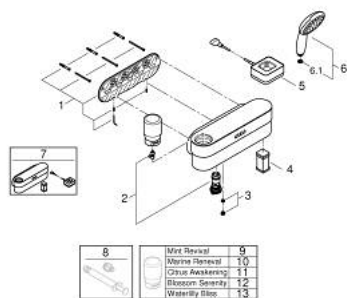

10 581 300 00 EUPHORIA PUREFOAM ДУШОВА СИСТЕМА З ТЕРМОСТАТОМ ДЛЯ НАСТІННОГО МОНТАЖУ

ЗАПАСНІ ЧАСТИНИ , січня 2024 – зараз

1. 1: Комплект кріплень (Артикул запчастини 107444K000)
2. 2: Набір фільтрів (Артикул запчастини 107442LN00)
3. 3: Обмежувач потоку + вхідний фільтр (Артикул запчастини 1074439990)
4. 4: Акумулятор (Артикул запчастини 1033859990)
5. 5: Зарядний пристрій (Артикул запчастини 1033849990)
6. 6: Ручний душ, 2 режими струменю (Артикул запчастини 1072980000)
- 6.1: Фільтр для затримання бруду (Артикул запчастини 0700200M)
8. 7: Пристрій обміну (Артикул запчастини 107445LN00)
9. 8: Клей для аксесуарів у ванній кімнаті (Артикул запчастини 40915000)*
10. 9: Пінисте мило для тіла М'ятна/освіжаюча (Артикул запчастини 103369990)*
11. 10: Пінисте мило для тіла Морська/зволожуюча (Артикул запчастини 1033809990)*
12. 11: Пінисте мило для тіла Цитрусове/підбадьорливе (Артикул запчастини 1033819990)*
13. 12: Пінисте мило для тіла Цвітіння/живлення (Артикул запчастини 1033829990)*
14. 13: Пінисте мило для тіла Водяна лілія/заспокійливе (Артикул запчастини 1033839990)*

* Додаткові аксесуари