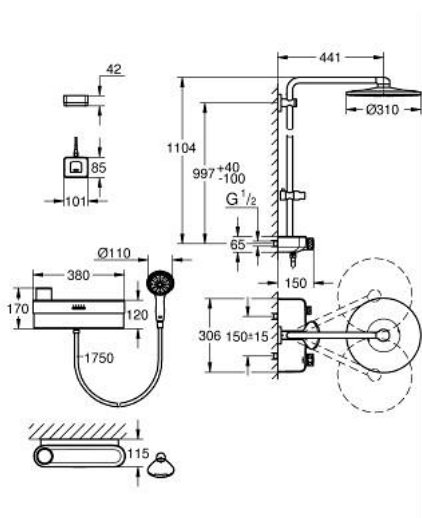

10 581 300 00 EUPHORIA PUREFOAM ДУШОВА СИСТЕМА З ТЕРМОСТАТОМ ДЛЯ НАСТІННОГО МОНТАЖУ

ОПИС ПРОДУКТУ

- Колір: хром
- складається із:
- Прилад GROHE Purefoam білого кольору зі скляною верхньою поверхнею
- включаючи літій-іонну акумуляторну батарею (103385), зарядний пристрій зі штепсельною вилкою типу C (103384) і типу G (103386) і стартовий набір мила (аромати: м'ята 250 мл, морський 2 x 250 мл, цитрусовий 2 x 250 мл, квітка 2 x 250 мл, водяна лілія 2 x 250 мл)
- GROHE Purefoam - обволаючий душ із миттєвою теплою піною
- Система Euphoria SmartControl 310 Duo
- включаючи горизонтальний душовий кронштейн 450 мм
- регульована верхня рейка для мінімального припасування до вже існуючих отворів у стіні
- відкритий термостат SmartControl із вбудованою полицькою GROHE EasyReach
- вибір між:
- верхній душ Rainshower SmartActive 310, 2 режими струменю: GROHE PureRain, ActiveRain і ручний душ
- Ручний душ GROHE Purefoam 110 2 режими струменю (дощ, струмінь) з білим душовим диском (107 298)
- душовий шланг Silverflex 1250 мм 1/2" x 1/2" (28 362)
- душовий шланг Silverflex 1750 мм 1/2" x 1/2" (28 388 000)
- максимальна витрата (при тиску 3 бар) 16 л/хв
- Пристрій GROHE Purefoam підходить для прикручування (включаючи шурупи та дюбелі) або приклеювання (клей 40 915 000 продається окремо - потрібно 4 шт)
- сила утримання: макс. 5 кг
- вказана вага утримання дійсна лише для статичного (повільно прикладеного) навантаження та використання за призначенням