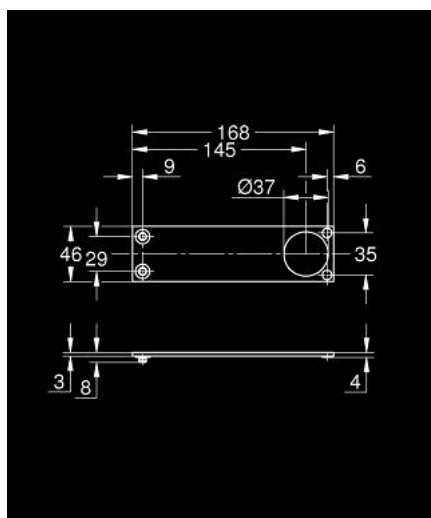

## 10 605 8A0 00 ALLURE GRAVITY ЗАХИСНА ПЛАСТИНА

### ОПИС ПРОДУКТУ

- Колір: графіт темний
- можна поєднувати з Allure Gravity змішувач для раковини на один отвір S-розмір 104 742
- матеріал: безпечне скло/Caesarstone
- Caesarstone це кварцовий композитний матеріал. Структури і текстури поверхні можуть бути різними і унікальними.