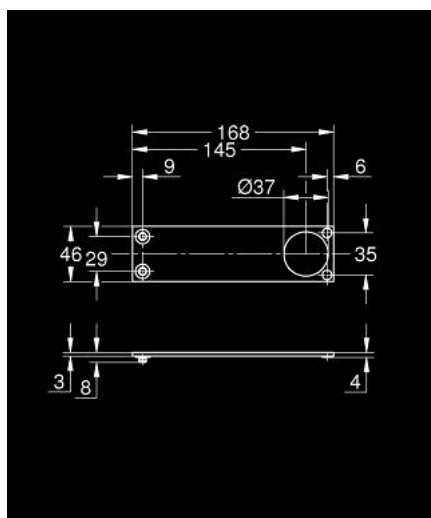

## 10 605 8GL 00 ALLURE GRAVITY ЗАХИСНА ПЛАСТИНА

### ОПИС ПРОДУКТУ

- Колір: холодний світанок
- можна поєднувати з Allure Gravity змішувач для раковини на один отвір S-розмір 104 742
- матеріал: безпечне скло/Caesarstone
- Caesarstone це кварцовий композитний матеріал. Структури і текстури поверхні можуть бути різними і унікальними.