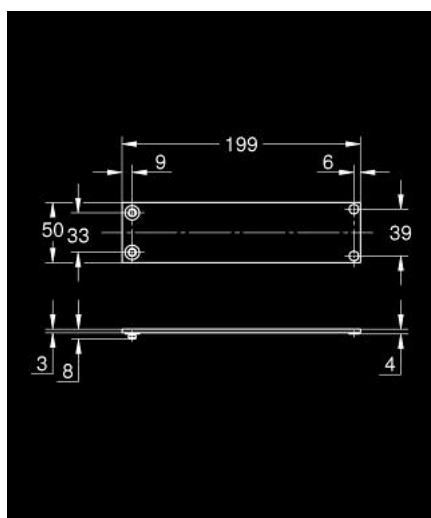

## 10 606 1A0 00 ALLURE GRAVITY ЗАХИСНА ПЛАСТИНА

### ОПИС ПРОДУКТУ

- Колір: графіт темний
- можна поєднувати з Allure Gravity змішувач для раковини M-Size 104 746 на три отвори
- матеріал: безпечне скло/Caesarstone
- Caesarstone це кварцовий композитний матеріал. Структури і текстури поверхні можуть бути різними і унікальними.