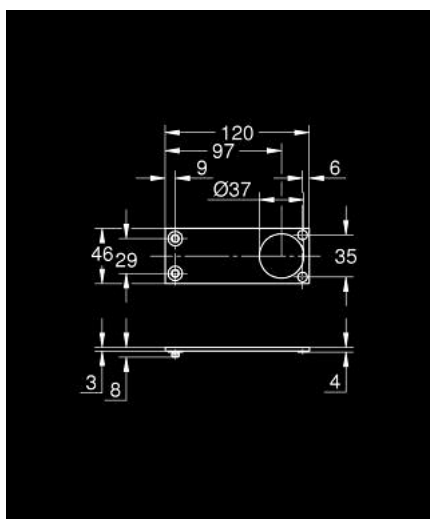

10 606 3DA 00 ALLURE GRAVITY ЗАХИСНА ПЛАСТИНА

ОПИС ПРОДУКТУ

- Колір: теплий захід сонця
- можна поєднувати з Allure Gravity одноважільний змішувач для біде 104 780
- матеріал: безпечне скло/Caesarstone
- Caesarstone це кварцовий композитний матеріал. Структури і текстури поверхні можуть бути різними і унікальними.