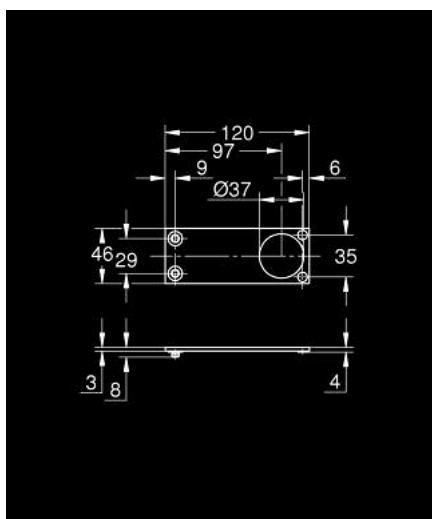

10 606 3GL 00 ALLURE GRAVITY ЗАХИСНА ПЛАСТИНА

ОПИС ПРОДУКТУ

- Колір: холодний світанок
- можна поєднувати з Allure Gravity одноважільний змішувач для біде 104 780
- матеріал: безпечне скло/Caesarstone
- Caesarstone це кварцовий композитний матеріал. Структури і текстури поверхні можуть бути різними і унікальними.