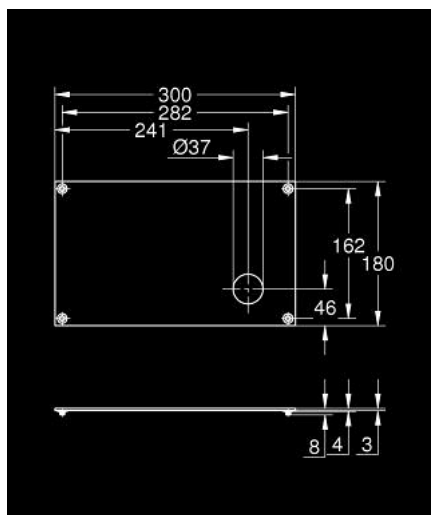

## 10 607 1A0 00 ALLURE GRAVITY ЗАХИСНА ПЛАСТИНА

### ОПИС ПРОДУКТУ

- Колір: графіт темний
- можна поєднувати з Allure Gravity:
- змішувач для раковини з полицкою XL розміру 104 745
- настінний змішувач для раковини з полицкою XL розміру 104 747
- матеріал: безпечне скло/Caesarstone
- Caesarstone це кварцовий композитний матеріал. Структури і текстури поверхні можуть бути різними і унікальними.