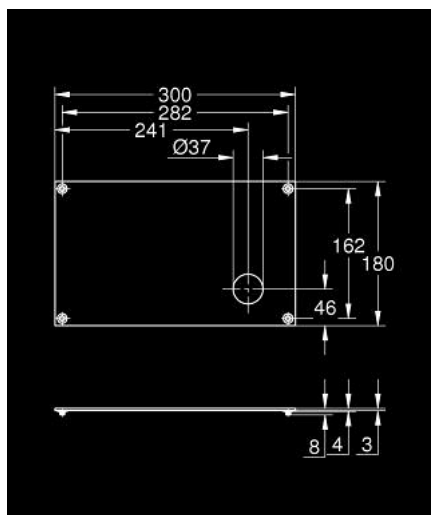

10 607 1KS 00 ALLURE GRAVITY ЗАХИСНА ПЛАСТИНА

ОПИС ПРОДУКТУ

- Колір: чорний оксамит
- можна поєднувати з Allure Gravity:
- змішувач для раковини з полицкою XL розміру 104 745
- настінний змішувач для раковини з полицкою XL розміру 104 747
- матеріал: безпечне скло/Caesarstone
- Caesarstone це кварцовий композитний матеріал. Структури і текстури поверхні можуть бути різними і унікальними.