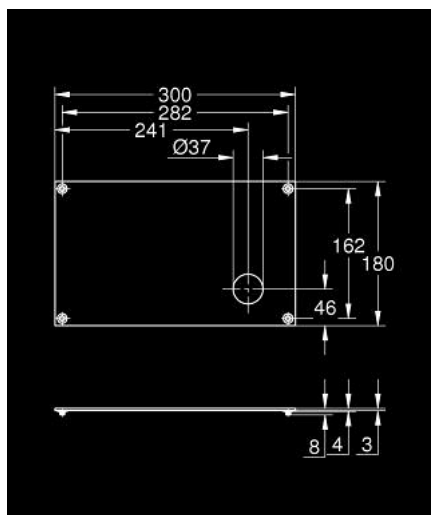

## 10 607 1LS 00 ALLURE GRAVITY ЗАХИСНА ПЛАСТИНА

### ОПИС ПРОДУКТУ

- Колір: Білий місяць
- можна поєднувати з Allure Gravity:
- змішувач для раковини з полицкою XL розміру 104 745
- настінний змішувач для раковини з полицкою XL розміру 104 747
- матеріал: безпечне скло/Caesarstone
- Caesarstone це кварцовий композитний матеріал. Структури і текстури поверхні можуть бути різними і унікальними.