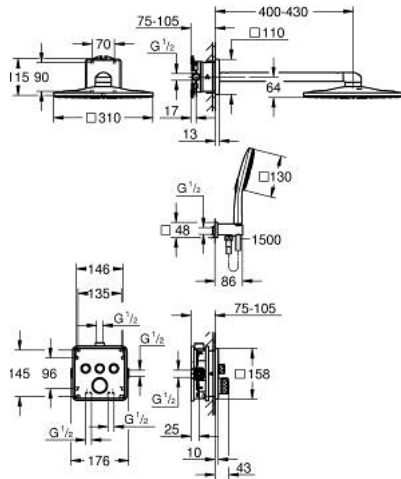

10 724 300 00 GROHTHERM SMARTCONTROL ПРИХОВАНА ДУШОВА СИСТЕМА З RAINSHOWER SMARTACTIVE 310 CUBE

ОПИС ПРОДУКТУ

- Колір: хром
- складається із:
 - термостат прихованого монтажу із 3 кнопками керування (29 126)
 - універсальна вбудована частина GROHE Rapido SmartBox, 1/2" (35 604)
 - Rainshower SmartActive 310 head shower set 2 sprays (26 479) including horizontal shower arm 430 mm and head shower rough-in (107 069 9990)
 - ручний душ Rainshower SmartActive 130 Cube на 3 режими
 - відведення для душу 1/2" з тримачем (26 659)
 - душовий шланг Silverflex 1500 мм 1/2" x 1/2"
 - опціональний регулятор потоку 9,5 л/хв в комплекті для ручного душу