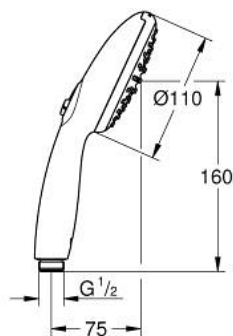

10 729 800 00 GROHE PUREFOAM 110 РУЧНИЙ ДУШ, 2 РЕЖИМИ СТРУМЕНЮ

ОПИС ПРОДУКТУ

- Колір: хром
- режими Rain, Jet
- з білим душовим диском
- тільки для використання з GROHE Purefoam
- GROHE Purefoam - обволікаючий душ із миттєвою теплою піною
- GROHE SmartSwitch – просто поверніть диск, щоб вибрати бажаний режим душу
- GROHE DreamSpray розкішний потік води
- GROHE LongLife поверхня
- GROHE SpeedClean – технологія, що запобігає утворенню вапняного нальоту
- Inner WaterGuide - внутрішня ізоляція для захисту поверхні
- ShockProof – силіконове кільце, яке запобігає виникненню пошкоджень при падінні ручного душу
- універсальна монтажна система, придатна для усіх стандартних душових шлангів
- максимальна витрата (при 3 бар) при використанні з GROHE Purefoam: 7.6 л/хв
- мінімальний рекомендований тиск 1.0 бар

Pure Freude
an Wasser

10 729 800 00 GROHE PUREFOAM 110 РУЧНИЙ ДУШ, 2 РЕЖИМИ СТРУМЕНЮ

ЗАПАСНІ ЧАСТИНИ, жовтня 2023 – зараз

1: Фільтр для затримання бруду (Артикул запчастини 0700200M)