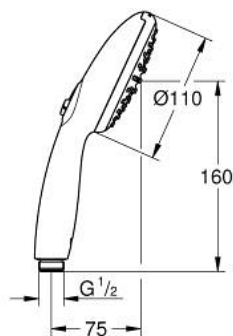

10 729 900 00 GROHE PUREFOAM 110 РУЧНИЙ ДУШ, 2 РЕЖИМИ СТРУМЕНЮ

ОПИС ПРОДУКТУ

- Колір: хром
- режими Rain, Jet
- з чорним душовим диском
- тільки для використання з GROHE Purefoam
- GROHE Purefoam - обволікаючий душ із миттєвою теплою піною
- GROHE SmartSwitch – просто поверніть диск, щоб вибрати бажаний режим душу
- GROHE DreamSpray розкішний потік води
- GROHE LongLife поверхня
- GROHE SpeedClean – технологія, що запобігає утворенню вапняного нальоту
- Inner WaterGuide - внутрішня ізоляція для захисту поверхні
- ShockProof – силіконове кільце, яке запобігає виникненню пошкоджень при падінні ручного душу
- універсальна монтажна система, придатна для усіх стандартних душових шлангів
- максимальна витрата (при 3 бар) при використанні з GROHE Purefoam: 7.6 л/хв
- мінімальний рекомендований тиск 1.0 бар

Pure Freude
an Wasser

10 729 900 00 GROHE PUREFOAM 110 РУЧНИЙ ДУШ, 2 РЕЖИМИ СТРУМЕНЮ

ЗАПАСНІ ЧАСТИНИ, червня 2023 – зараз

1: Фільтр для затримання бруду (Артикул запчастини 0700200M)