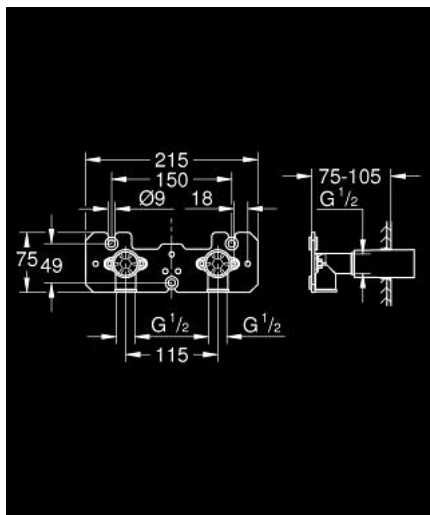

10 806 799 90 ПРИХОВАНА МОНТАЖНА ЧАСТИНА ДЛЯ ЗМІШУВАЧА НА РАКОВИНУ

ОПИС ПРОДУКТУ

- Колір: додатковий аксесуар
- for 2-hole basin mixers tray variant 104 747 xx00
- глибина монтажу 75-105 мм
- in-wall installation
- без комплекта верхньої монтажної частини