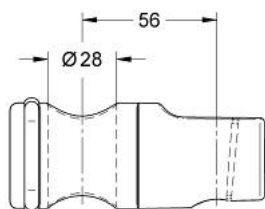

12 435 000 RELEXA PLUS КОВЗНИЙ ЕЛЕМЕНТ З МЕТАЛЕВОЮ ВТУЛКОЮ

ОПИС ПРОДУКТУ

- Колір: хром
- для душової штанги 28 620/28 621
- Ø 28 мм
- можливість змінювати кут нахилу за допомогою стопорного механізму
- регулювання висоти за допомогою стоп-механізму
- GROHE LongLife поверхня

12 435 000 RELEXA PLUS КОВЗНИЙ ЕЛЕМЕНТ З МЕТАЛЕВОЮ ВТУЛКОЮ

ЗАПАСНІ ЧАСТИНИ , січня 2002 – зараз

1: Захисна кришка (Артикул запчастини 45652P00)