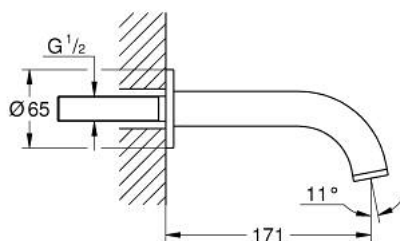

13 139 003 ATRIO ВИЛИВ ДЛЯ ВАННИ

ОПИС ПРОДУКТУ

- Колір: хром
- настінний монтаж
- GROHE LongLife поверхня
- аератор
- виступ 171 мм
- мінімальний рекомендований тиск 1.0 бар

Pure Freude
an Wasser

13 139 003 ATRIO ВИЛИВ ДЛЯ ВАННИ