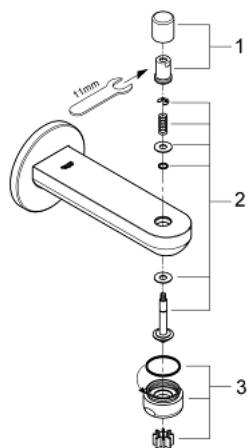

13 257 000 BAUCOSMOPOLITAN ВИЛИВ ДЛЯ ВАННИ

ОПИС ПРОДУКТУ

- Колір: хром
- настінний монтаж
- GROHE LongLife поверхня
- аератор
- автоматичний перемикач: ванна/душ
- виступ 140 мм
- зовнішня різьба 1/2"

13 257 000 BAUCOSMOPOLITAN ВИЛИВ ДЛЯ ВАННИ

ЗАПАСНІ ЧАСТИНИ , вересня 2009 – зараз

- 1: Ручка перемикача (Артикул запчастини 48022000)
- 1.1: Ручка перемикача (Артикул запчастини 64309000)
- 2: Змінний комплект для поворотного клапана (Артикул запчастини 48023000)
- 3: Спрямовувач потоку (Артикул запчастини 48024000)