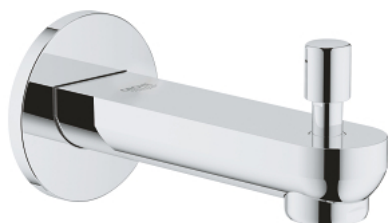

13 257 000 BAUCOSMOPOLITAN ВИЛИВ ДЛЯ ВАННИ

ОПИС ПРОДУКТУ

- Колір: хром
- настінний монтаж
- GROHE LongLife поверхня
- аератор
- автоматичний перемикач: ванна/душ
- виступ 140 мм
- зовнішня різьба 1/2"

13 257 000 BAUCOSMOPOLITAN ВИЛИВ ДЛЯ ВАННИ

ЗАПАСНІ ЧАСТИНИ , вересня 2009 – зараз

- 1: Ручка перемикача (Артикул запчастини 48022000)
- 1.1: Ручка перемикача (Артикул запчастини 64309000)
- 2: Змінний комплект для поворотного клапана (Артикул запчастини 48023000)
- 3: Спрямовувач потоку (Артикул запчастини 48024000)