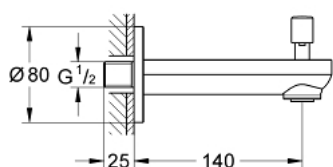

13 257 000 BAUCOSMOPOLITAN ВИЛИВ ДЛЯ ВАННИ

ОПИС ПРОДУКТУ

- Колір: хром
- настінний монтаж
- GROHE LongLife поверхня
- аератор
- автоматичний перемикач: ванна/душ
- виступ 140 мм
- зовнішня різьба 1/2"

13 257 000 BAUCOSMOPOLITAN ВИЛИВ ДЛЯ ВАННИ

ЗАПАСНІ ЧАСТИНИ , вересня 2009 – зараз

- 1: Ручка перемикача (Артикул запчастини 48022000)
- 1.1: Ручка перемикача (Артикул запчастини 64309000)
- 2: Змінний комплект для поворотного клапана (Артикул запчастини 48023000)
- 3: Спрямовувач потоку (Артикул запчастини 48024000)