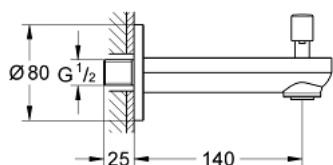

13 257 000 BAUCOSMOPOLITAN ВИЛИВ ДЛЯ ВАННИ

ОПИС ПРОДУКТУ

- Колір: хром
- настінний монтаж
- GROHE LongLife поверхня
- аератор
- автоматичний перемикач: ванна/душ
- виступ 140 мм
- зовнішня різьба 1/2"

13 257 000 BAUCOSMOPOLITAN ВИЛИВ ДЛЯ ВАННИ

ЗАПАСНІ ЧАСТИНИ , вересня 2009 – зараз

- 1: Ручка перемикача (Артикул запчастини 48022000)
- 1.1: Ручка перемикача (Артикул запчастини 64309000)
- 2: Змінний комплект для поворотного клапана (Артикул запчастини 48023000)
- 3: Спрямовувач потоку (Артикул запчастини 48024000)