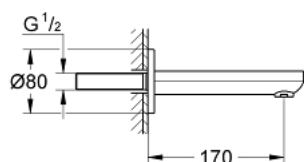

13 261 000 EUROSMART COSMOPOLITAN ВИЛИВ ДЛЯ ВАННИ

ОПИС ПРОДУКТУ

- Колір: хром
- настінний монтаж
- GROHE LongLife поверхня
- аератор
- зовнішня різьба 1/2"
- виступ 170 мм
- мінімальний рекомендований тиск 1.0 бар