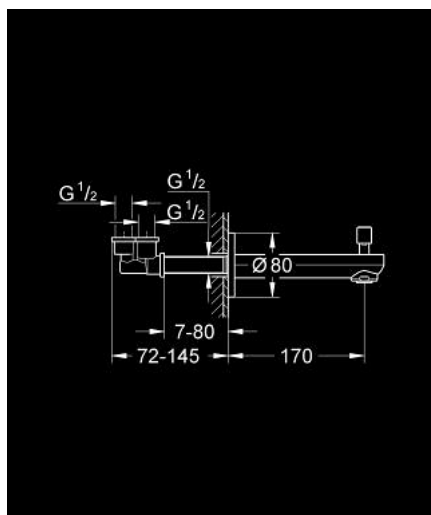

13 262 000 EUROSMART COSMOPOLITAN ВИЛИВ ДЛЯ ВАННИ

ОПИС ПРОДУКТУ

- Колір: хром
- настінний монтаж
- GROHE LongLife поверхня
- аератор
- автоматичний перемикач: ванна/душ
- зовнішня різьба 1/2"
- виступ 170 мм

13 262 000 EUROSMART COSMOPOLITAN ВИЛИВ ДЛЯ ВАННИ

ЗАПАСНІ ЧАСТИНИ , вересня 2009 – зараз

- 1: Ручка перемикача (Артикул запчастини 48022000)
- 1.1: Ручка перемикача (Артикул запчастини 64309000)
- 2: Змінний комплект для поворотного клапана (Артикул запчастини 48023000)
- 3: Спрямовувач потоку (Артикул запчастини 48024000)
- 4: Ущільнювальна шайба (Артикул запчастини 0128200M)