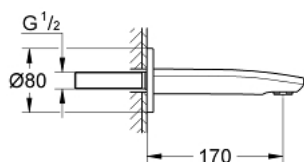

13 276 002 EUROSTYLE COSMOPOLITAN ВИЛИВ ДЛЯ ВАННИ

ОПИС ПРОДУКТУ

- Колір: хром
- настінний монтаж
- GROHE LongLife поверхня
- аератор
- зовнішня різьба 1/2"
- виступ 170 мм
- мінімальний рекомендований тиск 1.0 бар