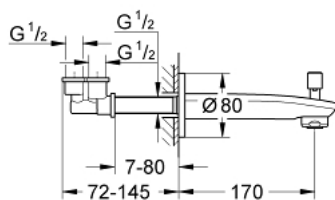

### ОПИС ПРОДУКТУ

- Колір: хром
- настінний монтаж
- GROHE LongLife поверхня
- аератор
- автоматичний перемикач: ванна/душ
- із вбудованою з'єднувальною деталлю
- зовнішня різьба 1/2"
- виступ 170 мм

3: Спрямовувач потоку (Артикул запчастини 48024000)