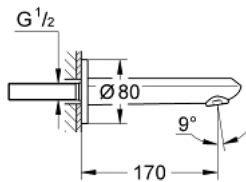

13 278 002 EURODISC COSMOPOLITAN ВИЛИВ ДЛЯ ВАННИ

ОПИС ПРОДУКТУ

- Колір: хром
- настінний монтаж
- GROHE LongLife поверхня
- аератор
- зовнішня різьба 1/2"
- виступ 170 мм
- мінімальний рекомендований тиск 1.0 бар