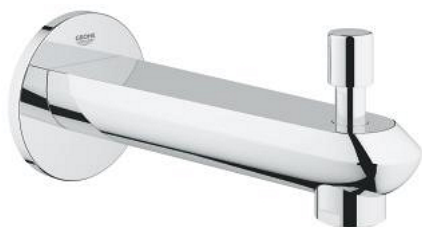

13 279 002 EURODISC COSMOPOLITAN ВИЛИВ ДЛЯ ВАННИ

ОПИС ПРОДУКТУ

- Колір: хром
- настінний монтаж
- GROHE LongLife поверхня
- аератор
- автоматичний перемикач: ванна/душ
- із вбудованою з'єднувальною деталлю
- зовнішня різьба 1/2"
- виступ 170 мм

13 279 002 EURODISC COSMOPOLITAN ВИЛИВ ДЛЯ ВАННИ

ЗАПАСНІ ЧАСТИНИ , березня 2010 – зараз

- 1: Ручка перемикача (Артикул запчастини 48022000)
- 1.1: Ручка перемикача (Артикул запчастини 64309000)
- 2: Змінний комплект для поворотного клапана (Артикул запчастини 48023000)
- 3: Спрямовувач потоку (Артикул запчастини 48063000)