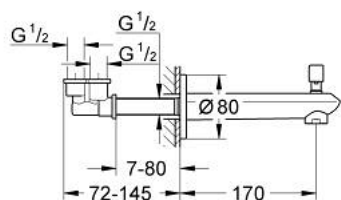

13 279 002 EURODISC COSMOPOLITAN ВИЛИВ ДЛЯ ВАННИ

ОПИС ПРОДУКТУ

- Колір: хром
- настінний монтаж
- GROHE LongLife поверхня
- аератор
- автоматичний перемикач: ванна/душ
- із вбудованою з'єднувальною деталлю
- зовнішня різьба 1/2"
- виступ 170 мм

13 279 002 EURODISC COSMOPOLITAN ВИЛИВ ДЛЯ ВАННИ

ЗАПАСНІ ЧАСТИНИ , березня 2010 – зараз

- 1: Ручка перемикача (Артикул запчастини 48022000)
- 1.1: Ручка перемикача (Артикул запчастини 64309000)
- 2: Змінний комплект для поворотного клапана (Артикул запчастини 48023000)
- 3: Спрямовувач потоку (Артикул запчастини 48063000)