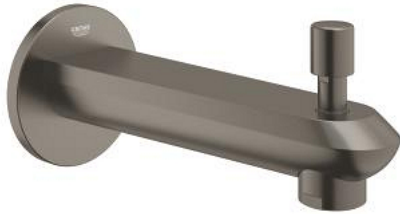

## 13 279 MG2 EURODISC COSMOPOLITAN ВИЛИВ ДЛЯ ВАННИ

### ОПИС ПРОДУКТУ

- Колір: satin graphite
- настінний монтаж
- покриття GROHE LongLife
- аератор
- автоматичний перемикач: ванна/душ
- із вбудованою з'єднувальною деталлю
- зовнішня різьба 1/2"
- виступ 170 мм

## 13 279 MG2 EURODISC COSMOPOLITAN ВИЛИВ ДЛЯ ВАННИ

**ЗАПАСНІ ЧАСТИНИ** , червня 2023 – зараз

1: diverter knob (Артикул запчастини 48022MG0)

1.1: diverter knob (Артикул запчастини 64309MG0)

2: Змінний комплект для поворотного клапана (Артикул запчастини 48023000)

3: flow straightener (Артикул запчастини 48063MG0)