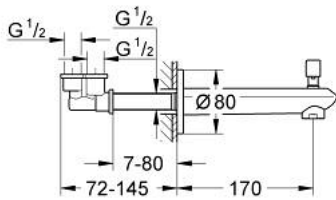

### ОПИС ПРОДУКТУ

- Колір: satin graphite
- настінний монтаж
- покриття GROHE LongLife
- аератор
- автоматичний перемикач: ванна/душ
- із вбудованою з'єднувальною деталлю
- зовнішня різьба 1/2"
- виступ 170 мм

3: flow straightener (Артикул запчастини 48063MG0)