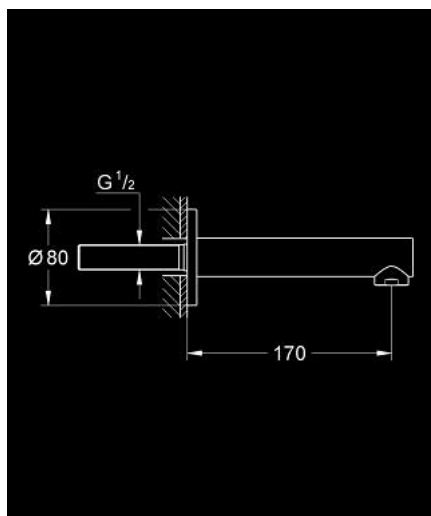

13 280 001 **CONCETTO** ВИЛИВ ДЛЯ ВАННИ

ОПИС ПРОДУКТУ

- Колір: хром
- настінний монтаж
- GROHE LongLife поверхня
- аератор
- зовнішня різьба 1/2"
- мінімальний рекомендований тиск 1.0 бар

13 280 001 **CONCETTO** ВИЛИВ ДЛЯ ВАННИ

ЗАПАСНІ ЧАСТИНИ , березня 2010 – зараз

1: Випрямляч потоку Sistra (Артикул запчастини 07899000)

2: Ущільнювальна шайба (Артикул запчастини 0128200М)