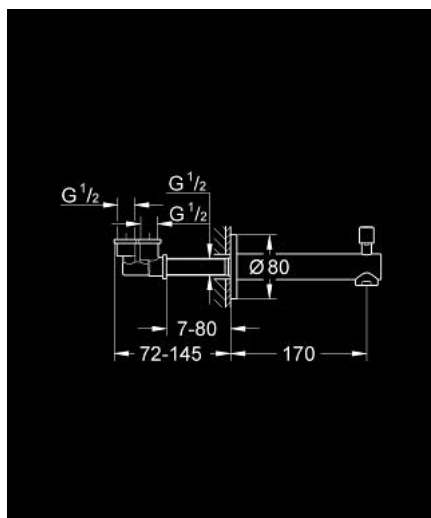

## 13 281 001 **CONCETTO** ВИЛИВ ДЛЯ ВАННИ ІЗ ПЕРЕМИКАЧЕМ

### ОПИС ПРОДУКТУ

- Колір: хром
- настінний монтаж
- GROHE LongLife поверхня
- аератор
- автоматичний перемикач: ванна/душ
- зовнішня різьба 1/2"