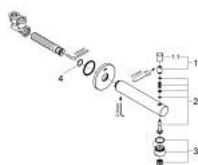

## 13 281 001 **CONCETTO** ВИЛИВ ДЛЯ ВАННИ ІЗ ПЕРЕМИКАЧЕМ

### ОПИС ПРОДУКТУ

- Колір: хром
- настінний монтаж
- GROHE LongLife поверхня
- аератор
- автоматичний перемикач: ванна/душ
- зовнішня різьба 1/2"

## 13 281 001 **CONCETTO ВИЛИВ ДЛЯ ВАННИ ІЗ ПЕРЕМИКАЧЕМ**

**ЗАПАСНІ ЧАСТИНИ** , березня 2010 – зараз

- 1: Ручка перемикача (Артикул запчастини 48076000)
- 1.1: Ручка перемикача (Артикул запчастини 64309000)
- 2: Змінний комплект для поворотного клапана (Артикул запчастини 48023000)
- 3: Спрямовувач потоку (Артикул запчастини 48063000)
- 4: Ущільнювальна шайба (Артикул запчастини 0128200M)