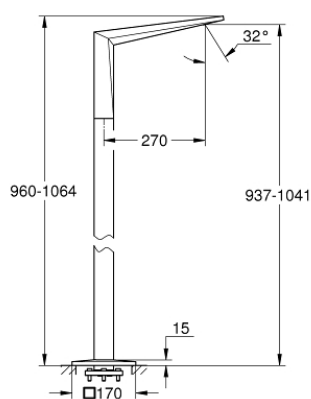

13 301 000 ALLURE BRILLIANT ВИЛИВ ДЛЯ ВАННИ ПІДЛГОВОГО МОНТАЖУ

ОПИС ПРОДУКТУ

- Колір: хром
- комплект верхньої монтажної частини для 45 984
- без вбудованої частини
- GROHE LongLife поверхня
- вилив із вбудованим аератором
- загальна висота 1070 мм
- виступ 270 мм

13 301 000 ALLURE BRILLIANT ВИЛИВ ДЛЯ ВАННИ ПІДЛОВОГО МОНТАЖУ

ЗАПАСНІ ЧАСТИНИ , серпня 2010 – зараз

1: Заїзд (Артикул запчастини 46803000)