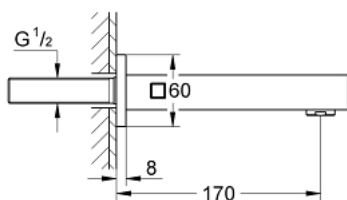

13 303 000 EUROCUBE ВИЛИВ ДЛЯ ВАННИ

ОПИС ПРОДУКТУ

- Колір: хром
- настінний монтаж
- GROHE LongLife поверхня
- аератор
- зовнішня різьба 1/2"
- виступ 170 мм
- мінімальний рекомендований тиск 1.0 бар

13 303 000 EUROCUBE ВИЛИВ ДЛЯ ВАННИ