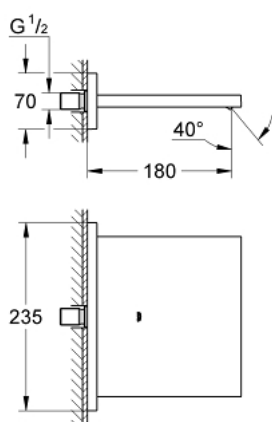

13 317 000 ALLURE КАСКАДНИЙ ВИЛИВ ДЛЯ ВАННИ І ДУШУ

ОПИС ПРОДУКТУ

- Колір: хром
- настінний монтаж
- GROHE LongLife поверхня
- виступ 180 мм
- мінімальний рекомендований тиск 1.0 бар

13 317 000 ALLURE КАСКАДНИЙ ВИЛИВ ДЛЯ ВАННИ І ДУШУ

ЗАПАСНІ ЧАСТИНИ , квітня 2011 – зараз

1: Фільтр для затримання бруду (Артикул запчастини 0676800M)