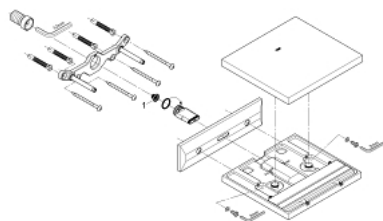

13 319 000 ALLURE BRILLIANT КАСКАДНИЙ ВИЛИВ ДЛЯ ВАННИ І ДУШУ

ОПИС ПРОДУКТУ

- Колір: хром
- настінний монтаж
- GROHE LongLife поверхня
- виступ 180 мм
- мінімальний рекомендований тиск 1.0 бар

13 319 000 ALLURE BRILLIANT КАСКАДНИЙ ВИЛИВ ДЛЯ ВАННИ І ДУШУ

ЗАПАСНІ ЧАСТИНИ , квітня 2011 – зараз

1: Фільтр для затримання бруду (Артикул запчастини 0676800M)