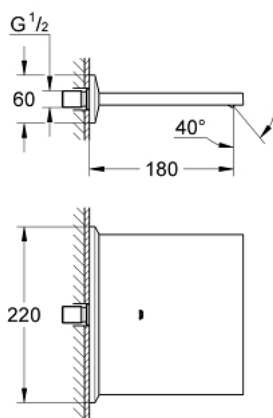

13 319 000 ALLURE BRILLIANT КАСКАДНИЙ ВИЛИВ ДЛЯ ВАННИ І ДУШУ

ОПИС ПРОДУКТУ

- Колір: хром
- настінний монтаж
- GROHE LongLife поверхня
- виступ 180 мм
- мінімальний рекомендований тиск 1.0 бар

13 319 000 ALLURE BRILLIANT КАСКАДНИЙ ВИЛИВ ДЛЯ ВАННИ І ДУШУ

ЗАПАСНІ ЧАСТИНИ , квітня 2011 – зараз

1: Фільтр для затримання бруду (Артикул запчастини 0676800M)