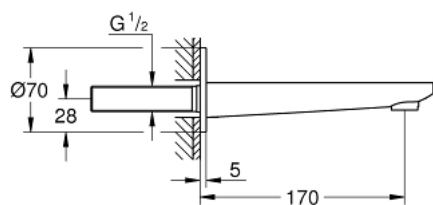

### ОПИС ПРОДУКТУ

- Колір: хром
- настінний монтаж
- GROHE LongLife поверхня
- аератор
- зовнішня різьба 1/2"
- виступ 170 мм