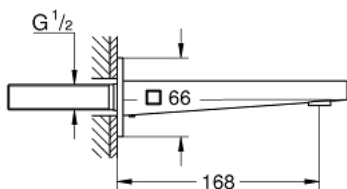

### ОПИС ПРОДУКТУ

- Колір: хром
- настінний монтаж
- GROHE LongLife поверхня
- аератор
- зовнішня різьба 1/2"
- виступ 168 мм

13 404 003 **GROHE PLUS** ВИЛИВ ДЛЯ ВАННИ

**ЗАПАСНІ ЧАСТИНИ** , серпня 2018 – зараз