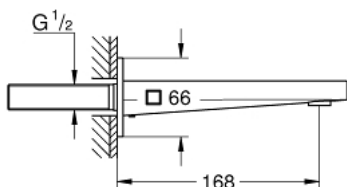

13 404 AL3 GROHE PLUS ВИЛИВ ДЛЯ ВАННИ

ОПИС ПРОДУКТУ

- Колір: графіт темний матовий
- настінний монтаж
- покриття GROHE LongLife
- аератор
- зовнішня різьба 1/2"
- виступ 168 мм

13 404 AL3 GROHE PLUS ВИЛИВ ДЛЯ ВАННИ