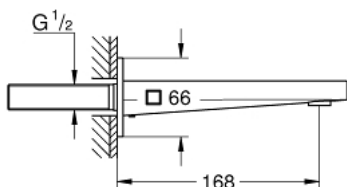

13 404 DC3 GROHE PLUS ВИЛИВ ДЛЯ ВАННИ

ОПИС ПРОДУКТУ

- Колір: суперсталь
- настінний монтаж
- покриття GROHE LongLife
- аератор
- зовнішня різьба 1/2"
- виступ 168 мм

13 404 DC3 GROHE PLUS ВИЛИВ ДЛЯ ВАННИ

ЗАПАСНІ ЧАСТИНИ , січня 2019 – зараз

1: Аератор (Артикул запчастини 48009000)