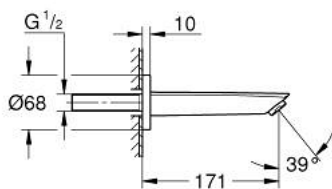

13 448 003 EUROSMART ВИЛИВ ДЛЯ ВАННИ

ОПИС ПРОДУКТУ

- Колір: хром
- настінний монтаж
- GROHE LongLife поверхня
- аератор
- зовнішня різьба 1/2"
- виступ 171 мм
- мінімальний рекомендований тиск 1.0 бар
- професійна версія