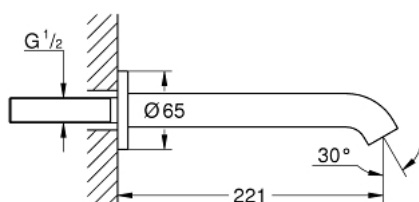

13 449 A01 ESSENCE ВИЛИВ ДЛЯ ВАННИ

ОПИС ПРОДУКТУ

- Колір: графіт темний
- настінний монтаж
- аератор
- зовнішня різьба 1/2"
- виступ 221 мм
- покриття GROHE LongLife

13 449 A01 ESSENCE ВИЛИВ ДЛЯ ВАННИ

ЗАПАСНІ ЧАСТИНИ , серпня 2020 – зараз