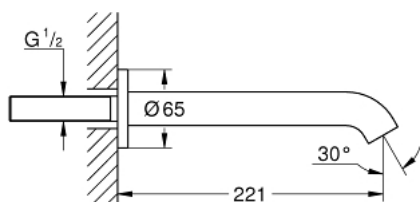

13 449 AL1 ESSENCE ВИЛИВ ДЛЯ ВАННИ

ОПИС ПРОДУКТУ

- Колір: графіт темний матовий
- настінний монтаж
- аератор
- зовнішня різьба 1/2"
- виступ 221 мм
- покриття GROHE LongLife

Pure Freude
an Wasser

13 449 AL1 ESSENCE ВИЛИВ ДЛЯ ВАННИ