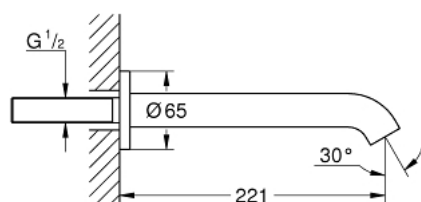

### ОПИС ПРОДУКТУ

- Колір: теплий захід сонця
- настінний монтаж
- зовнішня різьба 1/2"
- аератор
- виступ 221 мм
- покриття GROHE LongLife

Pure Freude  
an Wasser