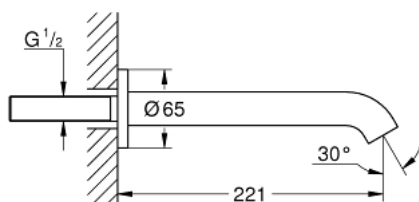

### ОПИС ПРОДУКТУ

- Колір: суперсталь
- настінний монтаж
- аератор
- зовнішня різьба 1/2"
- виступ 221 мм
- покриття GROHE LongLife

13 449 DC1 **ESSENCE ВИЛИВ ДЛЯ ВАННИ**

**ЗАПАСНІ ЧАСТИНИ** , серпня 2020 – зараз