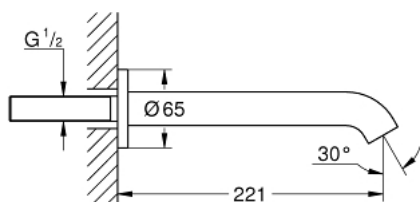

13 449 DL1 ESSENCE ВИЛИВ ДЛЯ ВАННИ

ОПИС ПРОДУКТУ

- Колір: теплий захід сонця матовий
- настінний монтаж
- аератор
- зовнішня різьба 1/2"
- виступ 221 мм
- покриття GROHE LongLife

Pure Freude
an Wasser

13 449 DL1 ESSENCE ВИЛИВ ДЛЯ ВАННИ