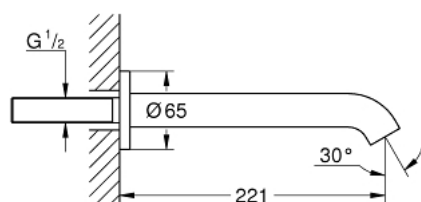

13 449 GL1 ESSENCE ВИЛИВ ДЛЯ ВАННИ

ОПИС ПРОДУКТУ

- Колір: холодний світанок
- настінний монтаж
- зовнішня різьба 1/2"
- аератор
- виступ 221 мм
- покриття GROHE LongLife

Pure Freude
an Wasser

13 449 GL1 ESSENCE ВИЛИВ ДЛЯ ВАННИ