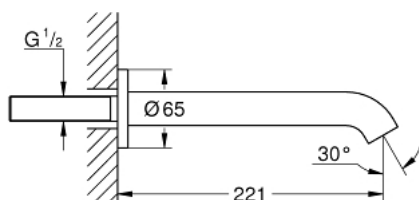

13 449 GN1 ESSENCE ВИЛИВ ДЛЯ ВАННИ

ОПИС ПРОДУКТУ

- Колір: холодний світанок матовий
- настінний монтаж
- аератор
- зовнішня різьба 1/2"
- виступ 221 мм
- покриття GROHE LongLife

13 449 GN1 ESSENCE ВИЛИВ ДЛЯ ВАННИ