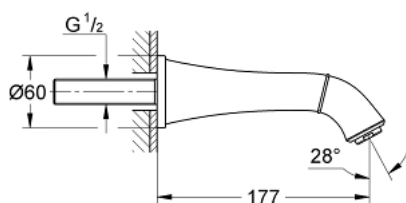

13 484 000 GRANDERA ВИЛИВ ДЛЯ ВАННИ

ОПИС ПРОДУКТУ

- Колір: хром
- настінний монтаж
- GROHE LongLife поверхня
- аератор
- виступ 177 мм
- мінімальний рекомендований тиск 1.0 бар

Pure Freude
an Wasser

13 484 000 GRANDERA ВИЛИВ ДЛЯ ВАННИ