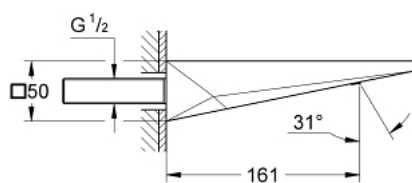

13 485 000 ALLURE BRILLIANT ВИЛИВ ДЛЯ ВАННИ

ОПИС ПРОДУКТУ

- Колір: хром
- настінний монтаж
- GROHE LongLife поверхня
- виступ 161 мм
- вилив із вбудованим аератором

Pure Freude
an Wasser

13 485 000 ALLURE BRILLIANT ВИЛИВ ДЛЯ ВАННИ