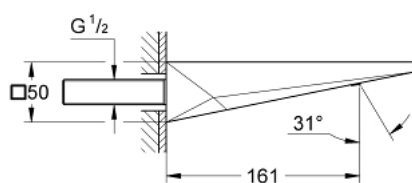

### ОПИС ПРОДУКТУ

- Колір: графіт темний матовий
- настінний монтаж
- покриття GROHE LongLife
- виступ 161 мм
- вилив із вбудованим аератором