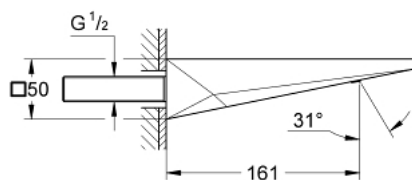

### ОПИС ПРОДУКТУ

- Колір: суперсталь
- настінний монтаж
- покриття GROHE LongLife
- виступ 161 мм
- вилив із вбудованим аератором

Pure Freude  
an Wasser