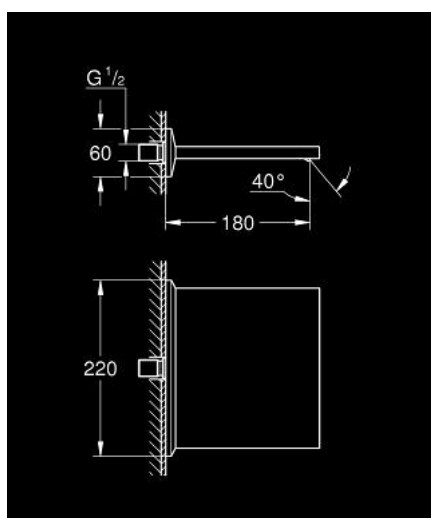

13 486 000 ALLURE BRILLIANT КАСКАДНИЙ ВИЛИВ ДЛЯ ВАННИ І ДУШУ

ОПИС ПРОДУКТУ

- Колір: хром
- настінний монтаж
- GROHE LongLife поверхня
- виступ 180 мм
- мінімальний рекомендований тиск 1.0 бар

13 486 000 ALLURE BRILLIANT КАСКАДНИЙ ВИЛИВ ДЛЯ ВАННИ І ДУШУ

ЗАПАСНІ ЧАСТИНИ , жовтня 2021 – зараз

1: Фільтр для затримання бруду (Артикул запчастини 0676800M)