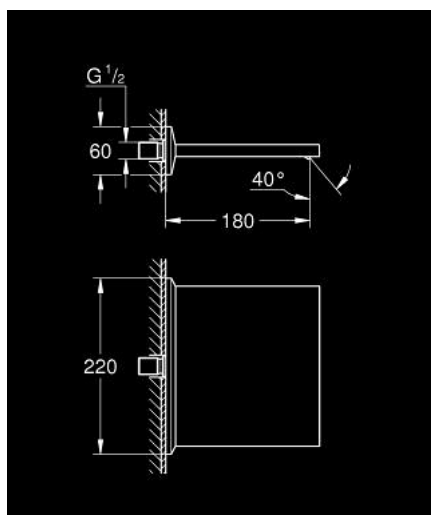

13 486 AL0 ALLURE BRILLIANT КАСКАДНИЙ ВИЛИВ ДЛЯ ВАННИ І ДУШУ

ОПИС ПРОДУКТУ

- Колір: графіт темний матовий
- настінний монтаж
- покриття GROHE LongLife
- виступ 180 мм
- мінімальний рекомендований тиск 1.0 бар

13 486 AL0 ALLURE BRILLIANT КАСКАДНИЙ ВИЛИВ ДЛЯ ВАННИ І ДУШУ

ЗАПАСНІ ЧАСТИНИ , жовтня 2021 – зараз

1: Фільтр для затримання бруду (Артикул запчастини 0676800M)